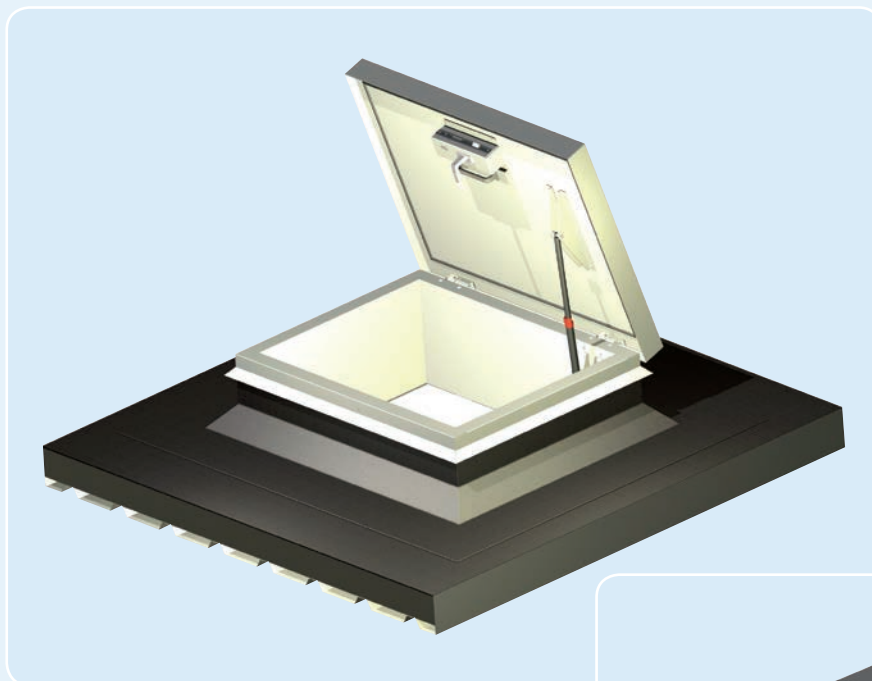

Brakel® Sky-XS

Veilig en duurzaam daktoetredingsluik

Vanuit de wetgeving wordt de veiligheid van daktoetreding steeds meer benadrukt.

Dit om de veiligheid van monteurs bij installatie en onderhoud te waarborgen. Brakel heeft hiervoor een gemakkelijk te openen / sluiten dakluik ontwikkeld dat naast alle veiligheidseisen tegemoet komt aan de huidige wensen ten aanzien van energieprestaties.

Materiaal en isolatiewaarde

Het Brakel daktoetredingsluik is vervaardigd uit hoogwaardig aluminium en wordt volledig corrosievast en standaard onbehandeld geleverd. Indien gewenst kan de Sky-XS gepoedercoat worden in RAL-kleur (buitenzijde RAL 7045, binnenzijde RAL 9010).

Vergrendeling

Het Brakel daktoetredingsluik is voorzien van een unieke vergrendeling die esthetisch verwerkt is in het openingsmechanisme van het dakluik. Hierdoor zijn er nagenoeg geen obstakels voor daktoetreding wat de veiligheid ten goede komt. De vergrendeling is eenvoudig handmatig te ontgrendelen.

Afmetingen daktoetredingsluik

B x L: 700 x 900 mm / 900 x 900 mm / 700 x 1400 mm /
900 x 2400 mm / 1000 mm x 1000 mm

Ladders

Het Brakel daktoetredingsluik is leverbaar in diverse varianten inclusief verschillende ladders en toebehoren.